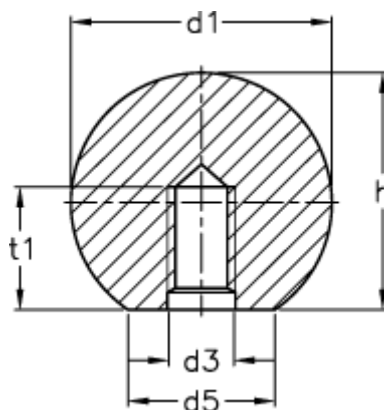

Article number: 20424425

Description: E+G Ball knob DIN 319-NI-25-M6-C  
St. steel

## Measures

---

d1	= 25
d3	= M6
d5	= 15
h	= 22.5
t1 min.	= 11.0